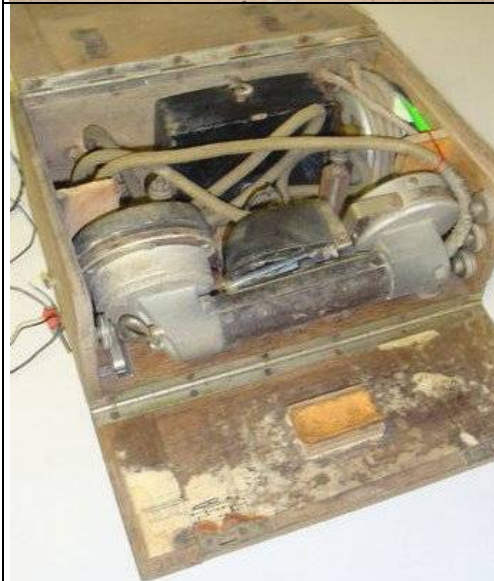

Bergwerk

	05014-01 Grubenlampe Originale, englisch, Metall mit Messing 12 x 14 cm		Bergwerk
	05014-02 Grubenlampe Originale, englisch, Metall mit überwiegend Messing 12 x 14 cm		Bergwerk
	05014-03 Grubenlampe Originale, englisch, Metall mit überwiegend Messing 19 x 16 cm		Bergwerk
	05014-04 Grubenlampe Original, englisch, Messing mit Signatur 26 cm hoch		Bergwerk
	05014-05 Grubenlampe Originale, englisch, vollständig Messing, an mehreren Seiten Glas, vorderes Scheibchen gesprungen 20 x 27 cm		Bergwerk

05015 Stalllaterne

Originale aus Ställen, Gruben etc.
vollständig aus Metall, mit Glaskörper
innen, unterschiedlich in Farbe und
Grösse

Bergwerk

05361 Feldtelefon

Original, im Holzkasten, nach oben
und vorn zu öffnen, Gebrauchsspuren
28 x 11 x 21 cm

Bergwerk

05500 Petroleumlampe

Originale aus alter Werkstatt,
vollständig aus Metall,
Gebrauchsspuren

Bergwerk

05664 Zink-Kohleschütte

Originale, Öffnung oben,
zwei Griff hinten
leicht unterschiedlich in der Höhe

30-050 cm hoch

Bergwerk

05673 Zink-Tank

Originale, vollständig aus Zink, oben
Deckel zu öffnen, seitlich Griffe

Bergwerk

17255-01 Suchscheinwerfer

Original, Schweinwerfer,
im Edelholzkasten nach oben zu
öffnen,
Funktion der Lampe nicht geprüft