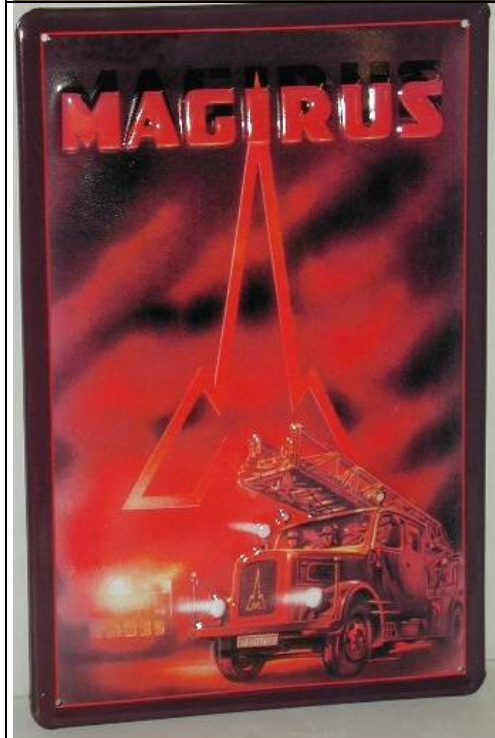

Feuerwehr

**05092 Feuerhydrant**

Original Kopf eines Hydranten, vollständig aus Metall, mit in das Metall eingepprägter Beschriftung

40 cm \varnothing
43 cm hoch

Feuerwehr

**05093 Feuereimer**

Originale, vollständig aus Holz, mit Messingringen, Henkel oben
30 cm hoch

Feuerwehr

**05094 Feuerlöscher**

Original, vollständig aus Metall mit Gewebe-Schlauch, Anschluss oben, Funktion nicht geprüft

Feuerwehr

**05095 Gürtel Feuerwehruniform**

Original, aus schwerem Leder, mit Metallbeschlägen, mit reichlich Haken und Ösen zur Befestigung von Feuerwehr-Accessoires beim Feuerwehreinsatz

72 cm lang
09 cm hoch

Feuerwehr

**05096 Feuerwehr-Trophy**

Original Feuer-Axt Silber mit Holzstiel, auf Holzplatte, Emblem der Feuerwehr East Susse x Fire-Brigade,
57 cm lang
20 cm hoch

Feuerwehr

27004-06 Email-Schild

Original Schild, das einen großen Alarmknopf eingefasst hatte.
Instruktionen links für die Verständigung der Feuerwehr, rechts der Polizei
21 x 20 cm

Feuerwehr

26397 Kunstdruckblechschild Magirus Feuerwehr