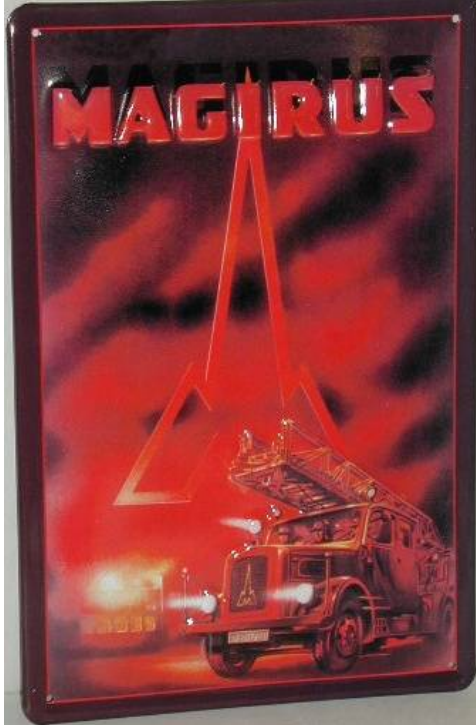

26397 Kunstdruckblechschild Magirus Feuerwehr

Kunstdruckblechschild **gewölbt, geprägt** Ränder gebörtelt, auf 0,5 mm Stahlblech,
mit 4 Aufhängelöchern, einzeln in transparenter Folie verpackt

Feuerwehr-
Blechschild