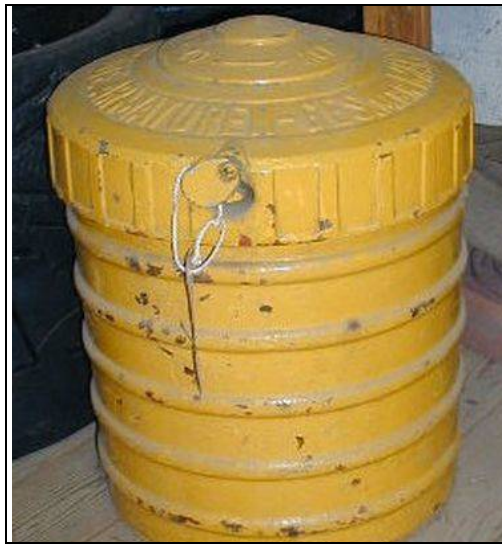

Feuerwehr & Polizei

05090 Feuerwehrhelm

Originale einer deutschen Feuerwehr, in gutem Zustand mit authentischen Gebrauchsspuren, leicht unterschiedlich in der Größe

Feuerwehr

05091 Feuerwehrschauch

Originale, mit Metallbeschlägen, (Schraubanschluss). verschiedene Längen

Feuerwehr

**05092 Feuerhydrant**

Original Kopf eines Hydranten, vollständig aus Metall, mit in das Metall eingepprägter Beschriftung

40 cm \varnothing
43 cm hoch

Feuerwehr

**05093 Feuereimer**

Originale, vollständig aus Holz, mit Messingringen, Henkel oben
30 cm hoch

Feuerwehr

**05094 Feuerlöscher**

Original, vollständig aus Metall mit Gewebe-Schlauch, Anschluss oben, Funktion nicht geprüft

Feuerwehr

**05095 Gürtel Feuerwehruniform**

Original, aus schwerem Leder, mit Metallbeschlägen, mit reichlich Haken und Ösen zur Befestigung von Feuerwehr-Accessoires beim Feuerwehreinsatz