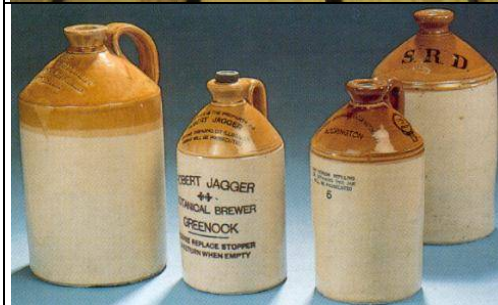

Whisky und Bar

	<p>05060-05 Holz-Flasche</p> <p>Original, vollständig aus Holz, stabiler Stand auf Vierfuß, oben mit Pfropfen verschließbar, Holzgravuren rundherum,</p> <p>19 cm breit 28 cm hoch</p>		Whisky
	<p>05101-03 Cocktail-Sticks</p> <p>Original, englisch, 6 Stück, vollständig aus Messing (schon damals nachhaltig) mit schönem Patina, Kopfende mit kleinem Hahn verziert, in der Schatulle mit Futteral,</p> <p>08 cm lang (Stick) 00 cm breit (Etui) 00 cm tief (Etui)</p>		Whisky
	<p>05111 Flachmann</p> <p>Originale, vollständig aus Metall, oben mit Drehverschluss, teilweise in runder und gerader Form, teilweise mit Leder etc. überzogen,</p> <p>10 bis 20 cm hoch</p> 		Whisky

05115 Flaschentasche

Original, englisch, vollständig aus Kunstleder, bedruckt, für die Aufnahme einer Whisky-Flasche zum Pic-Nic, im Auto etc.

29 cm hoch

Whisky

06355 Whisky-Krug

Originale, Ton, teilw. Henkel u. Beschriftung